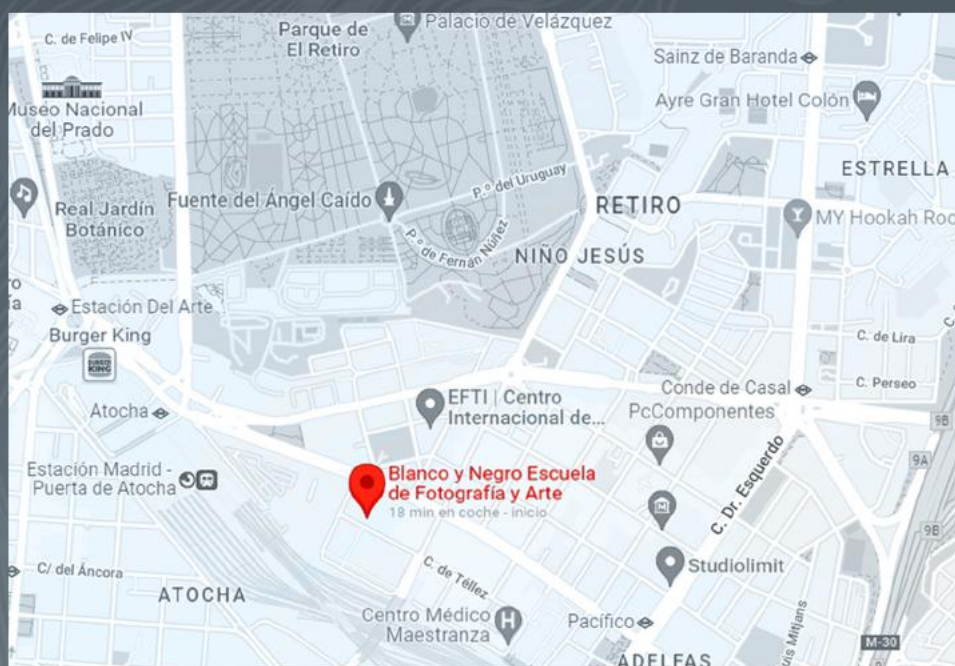

## PARKING PÚBLICO

DESDE METRO L1 MENENDEZ PELAYO: 5min

DESDE METRO L6 PACÍFICO: 10min

DESDE ESTACIÓN DE ATOCHA: 10min

AUTOBUSES: LINEAS 152, 14, 32, 37, 8

**Fernando Gutiérrez: 910.333.019 / 605.028.908**